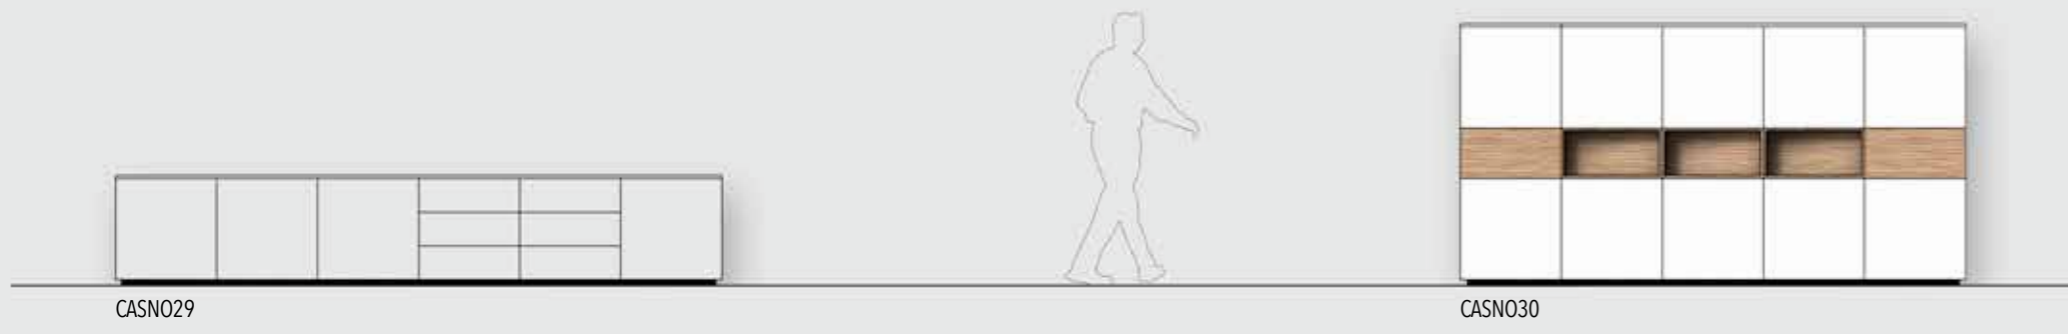

SALONTAFELS

MODULE	L mm	B mm	H mm
salontafel 1	680	470	386
salontafel 2	980	512	386
salontafel 3	1280	512	386
salontafel 4	1003	980	386

Corpus salontafels leverbaar in eik, vintage eik en gepoederlakt mdf. Open vakken niet leverbaar in vintage eik. Tafeltop leverbaar in hogedrukplaminaat of in eik fineer, niet leverbaar in vintage eik of gepoederlakt mdf.

salontafel 1 **salontafel 2** **salontafel 3** **salontafel 4**

EEN AANTAL ZORGVULDIG GESELECTEERDE EN INSPIRERENDE COMBINATIES

CASNO40

CASNO41

CASNO42

CASNO43

CASNO44

CASNO45