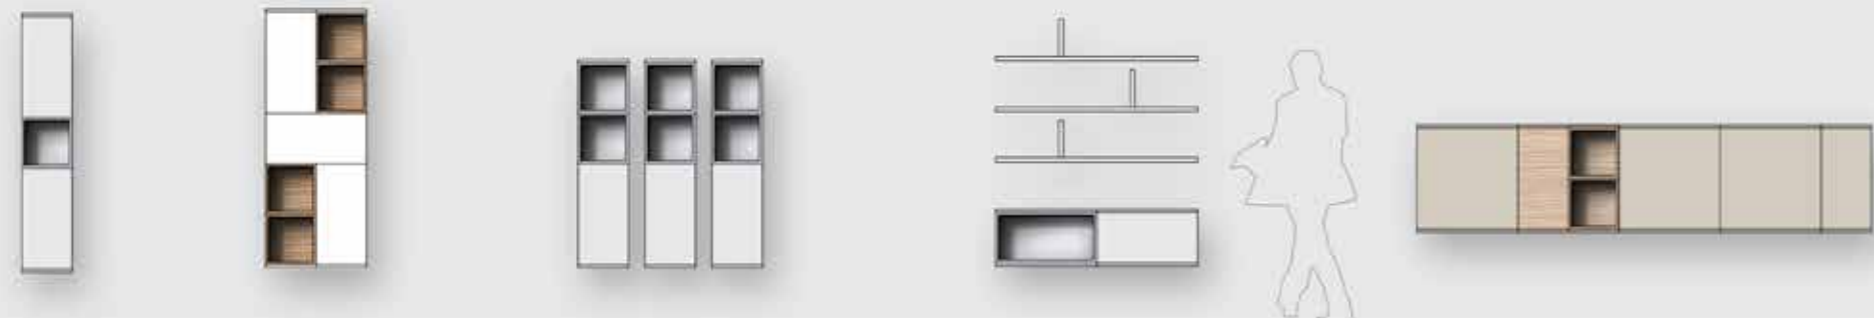

SALONTAFELS

MODULE	L mm	B mm	H mm
salontafel 1	680	470	386
salontafel 2	980	512	386
salontafel 3	1280	512	386
salontafel 4	1003	980	386

Corpus salontafels leverbaar in eik, vintage eik en gepoederlakt mdf. Open vakken niet leverbaar in vintage eik. Tafeltop leverbaar in hogedrukplaminaat of in eik fineer, niet leverbaar in vintage eik of gepoederlakt mdf.

salontafel 1 **salontafel 2** **salontafel 3** **salontafel 4**

EEN AANTAL ZORGVULDIG GESELECTEERDE EN INSPIRERENDE COMBINATIES

CASNO40

CASNO41

CASNO42

CASNO43

CASNO44

CASNO45