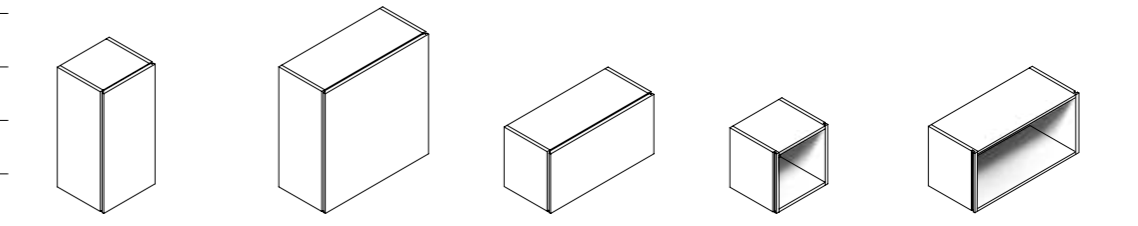

kast 300 deur smal **kast 300** deur breed **kast 300** klepdeur **kast 300** open vak **kast 300** open vak breed