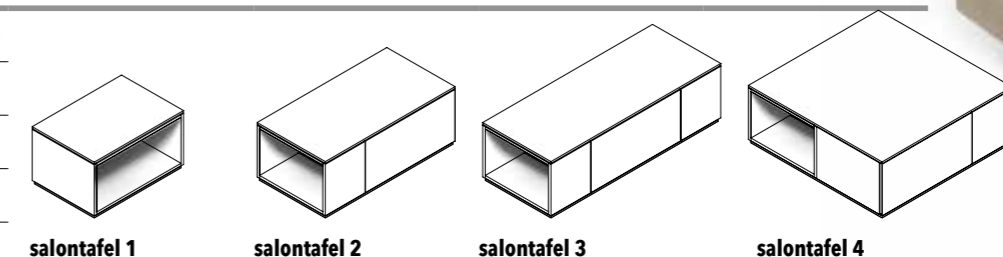

BOEKENPLANK worden geleverd met blind ophangstelsel voor bevestiging tegen de wand.

MODULE	L mm	B mm	H mm
plank kort	1100	250	50
plank lang	1650	250	50
T-plank links	1360	250	280
T-plank rechts	1360	250	280

Plank leverbaar in eik, niet leverbaar in vintage eik en gepoederlakt mdf. T-plank leverbaar in eik en gepoederlakt mdf, niet leverbaar in vintage eik.

plank kort **plank lang** **T-plank links** **T-plank rechts**

SALONTAFELS

MODULE	L mm	B mm	H mm
salontafel 1	680	470	386
salontafel 2	980	512	386
salontafel 3	1280	512	386
salontafel 4	1003	980	386

Corpus salontafels leverbaar in eik, vintage eik en gepoederlakt mdf. Open vakken niet leverbaar in vintage eik. Tafeltop leverbaar in hogedrukplaminaat of in eik fineer, niet leverbaar in vintage eik of gepoederlakt mdf.