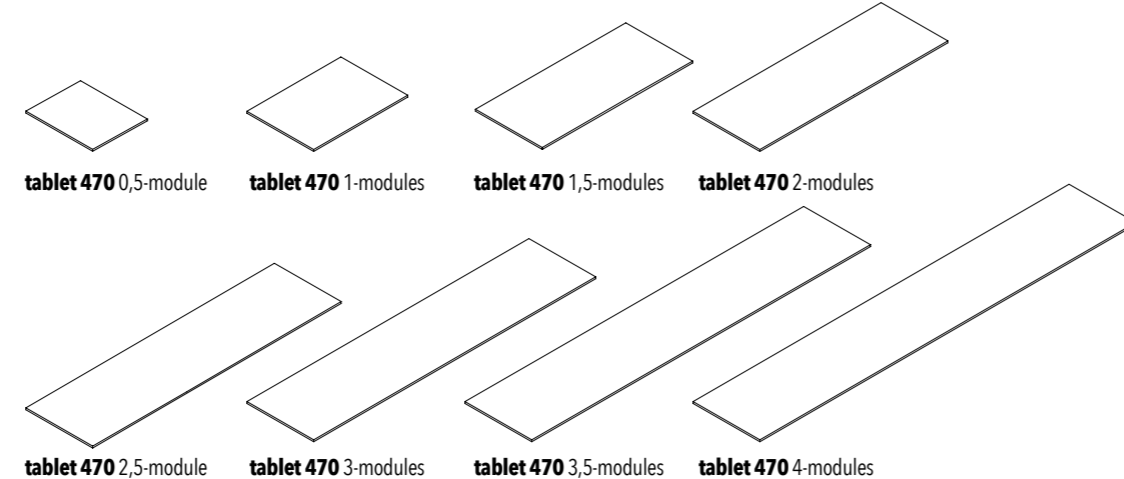

tablet 470 0,5-module **tablet 470** 1-modules **tablet 470** 1,5-modules **tablet 470** 2-modules