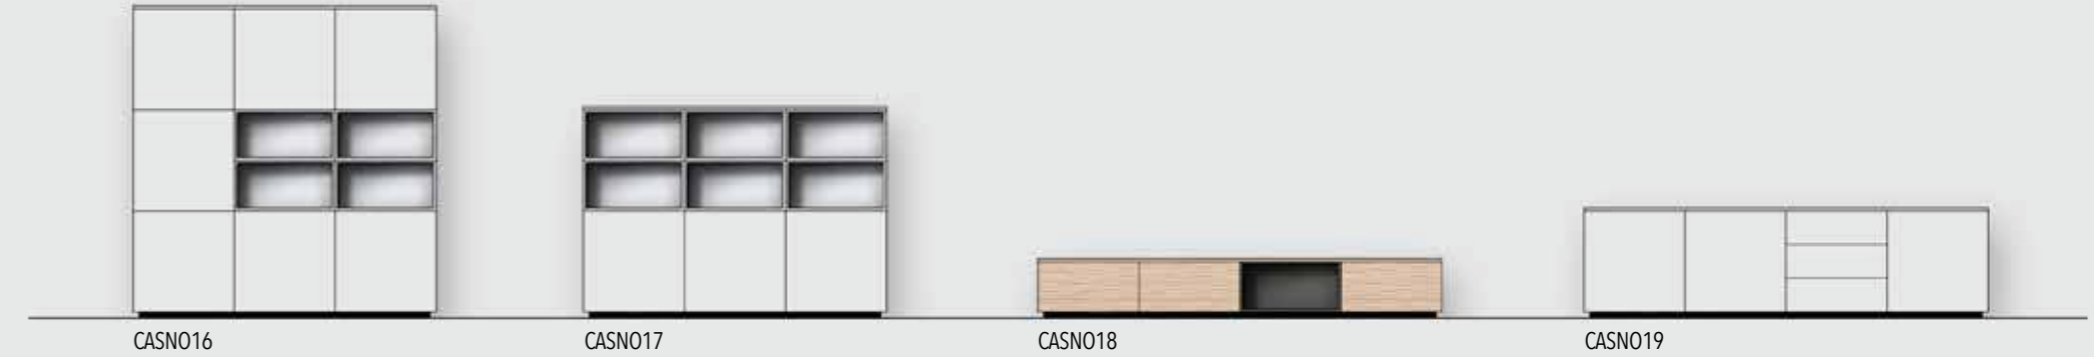

EEN AANTAL ZORGVULDIG GESELECTEERDE EN INSPIRERENDE COMBINATIES