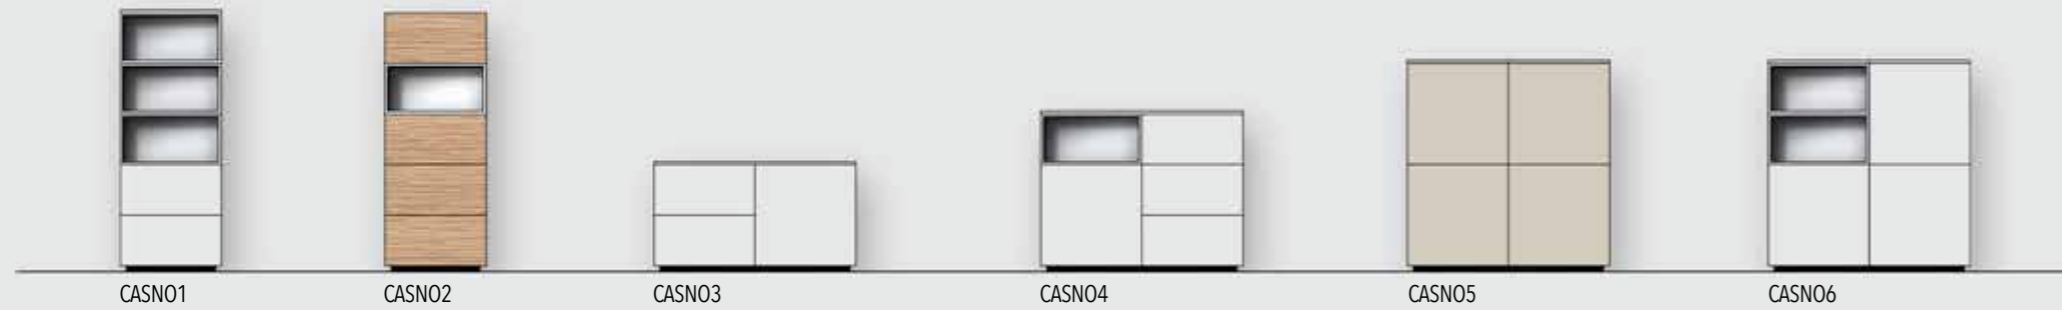

SALONTAFELS

MODULE	L mm	B mm	H mm
salontafel 1	680	470	386
salontafel 2	980	512	386
salontafel 3	1280	512	386
salontafel 4	1003	980	386

Corpus salontafels leverbaar in eik, vintage eik en gepoederlakt mdf. Open vakken niet leverbaar in vintage eik. Tafeltop leverbaar in hogedrukplaminaat of in eik fineer, niet leverbaar in vintage eik of gepoederlakt mdf.

salontafel 1 **salontafel 2** **salontafel 3** **salontafel 4**

EEN AANTAL ZORGVULDIG GESELECTEERDE EN INSPIRERENDE COMBINATIES

CASNO40

CASNO41

CASNO42

CASNO43

CASNO44

CASNO45