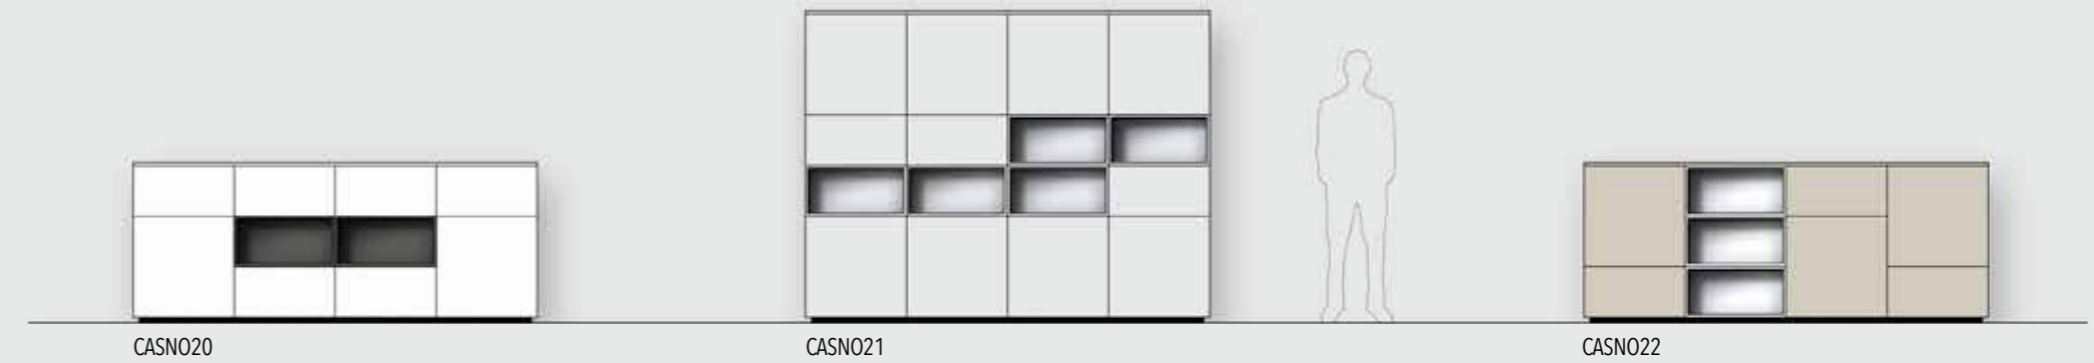

EEN AANTAL ZORGVULDIG GESELECTEERDE EN INSPIRERENDE COMBINATIES