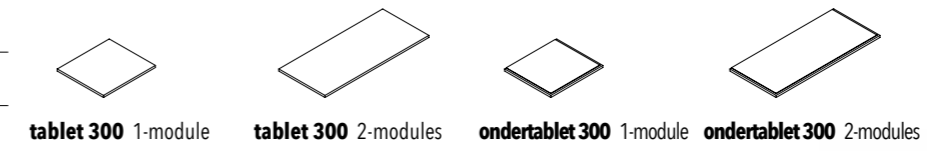

tablet 300 1-module **tablet 300** 2-modules **ondertablet 300** 1-module **ondertablet 300** 2-modules