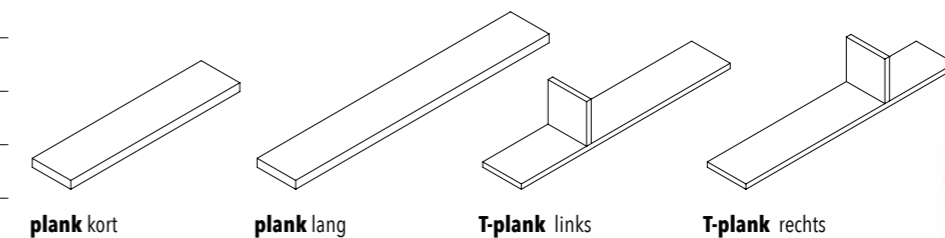

BOEKENPLANK worden geleverd met blind ophangstelsel voor bevestiging tegen de wand.

MODULE	L mm	B mm	H mm
plank kort	1100	250	50
plank lang	1650	250	50
T-plank links	1360	250	280
T-plank rechts	1360	250	280

Plank leverbaar in eik, niet leverbaar in vintage eik en gepoederlakt mdf. T-plank leverbaar in eik en gepoederlakt mdf, niet leverbaar in vintage eik.

plank kort **plank lang** **T-plank links** **T-plank rechts**