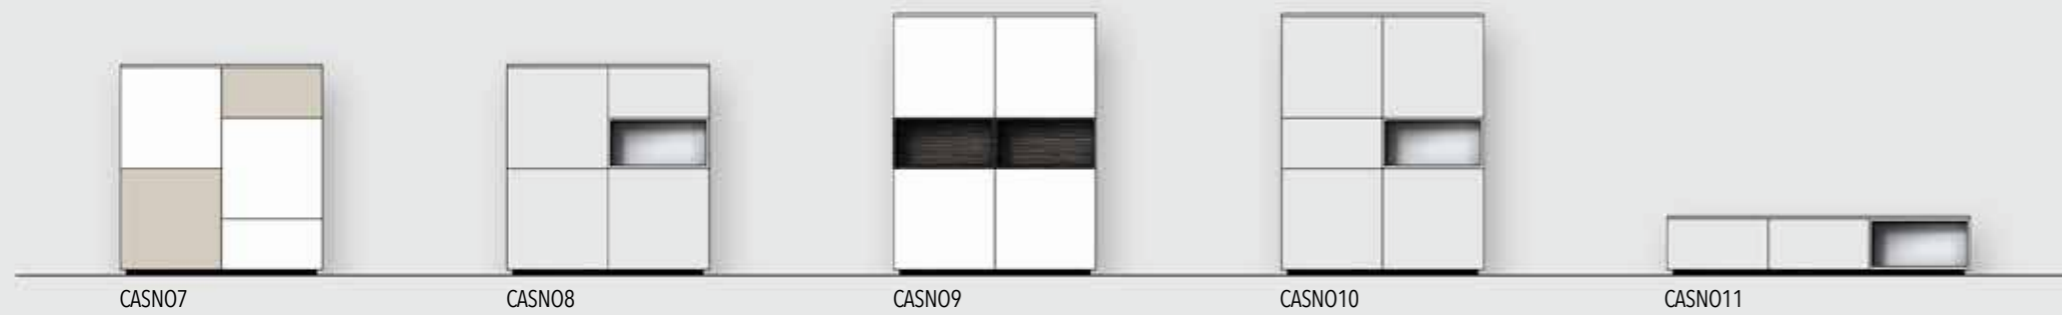

EEN AANTAL ZORGVULDIG GESELECTEERDE EN INSPIRERENDE COMBINATIES