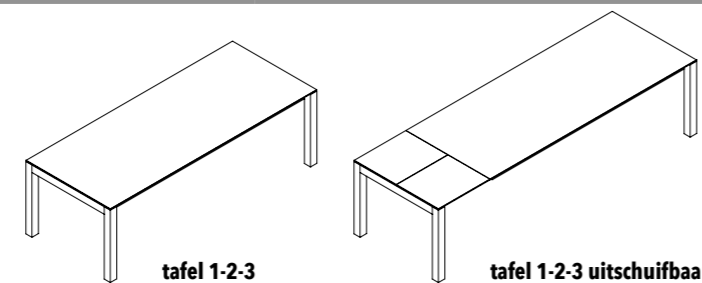

tablet 470 2,5-module **tablet 470** 3-modules **tablet 470** 3,5-modules **tablet 470** 4-modules

tafel 1-2-3 **tafel 1-2-3 uitschuifbaar**

HANGMODULES & TABLETTEN 300 mm diep worden geleverd met ophangstelsel voor bevestiging tegen de wand.

MODULE	B mm	H mm	D mm
kast 300 deur smal	340	680	300
kast 300 deur breed	680	680	300
kast 300 klepdeur	680	340	300
kast 300 open vak	340	340	300
kast 300 open vak breed	680	340	300

Kasten 300 leverbaar in eik, vintage eik en poederlak, open vak niet leverbaar in vintage eik.

tablet 300 1-module	340	16	300
tablet 300 2-modules	680	16	300
ondertablet 300 1-module	340	16	300
ondertablet 300 2-modules	680	16	300

Tabletten 300 leverbaar in eik en gepoederlakt mdf, niet leverbaar in vintage eik en hogedrukplaminaat.